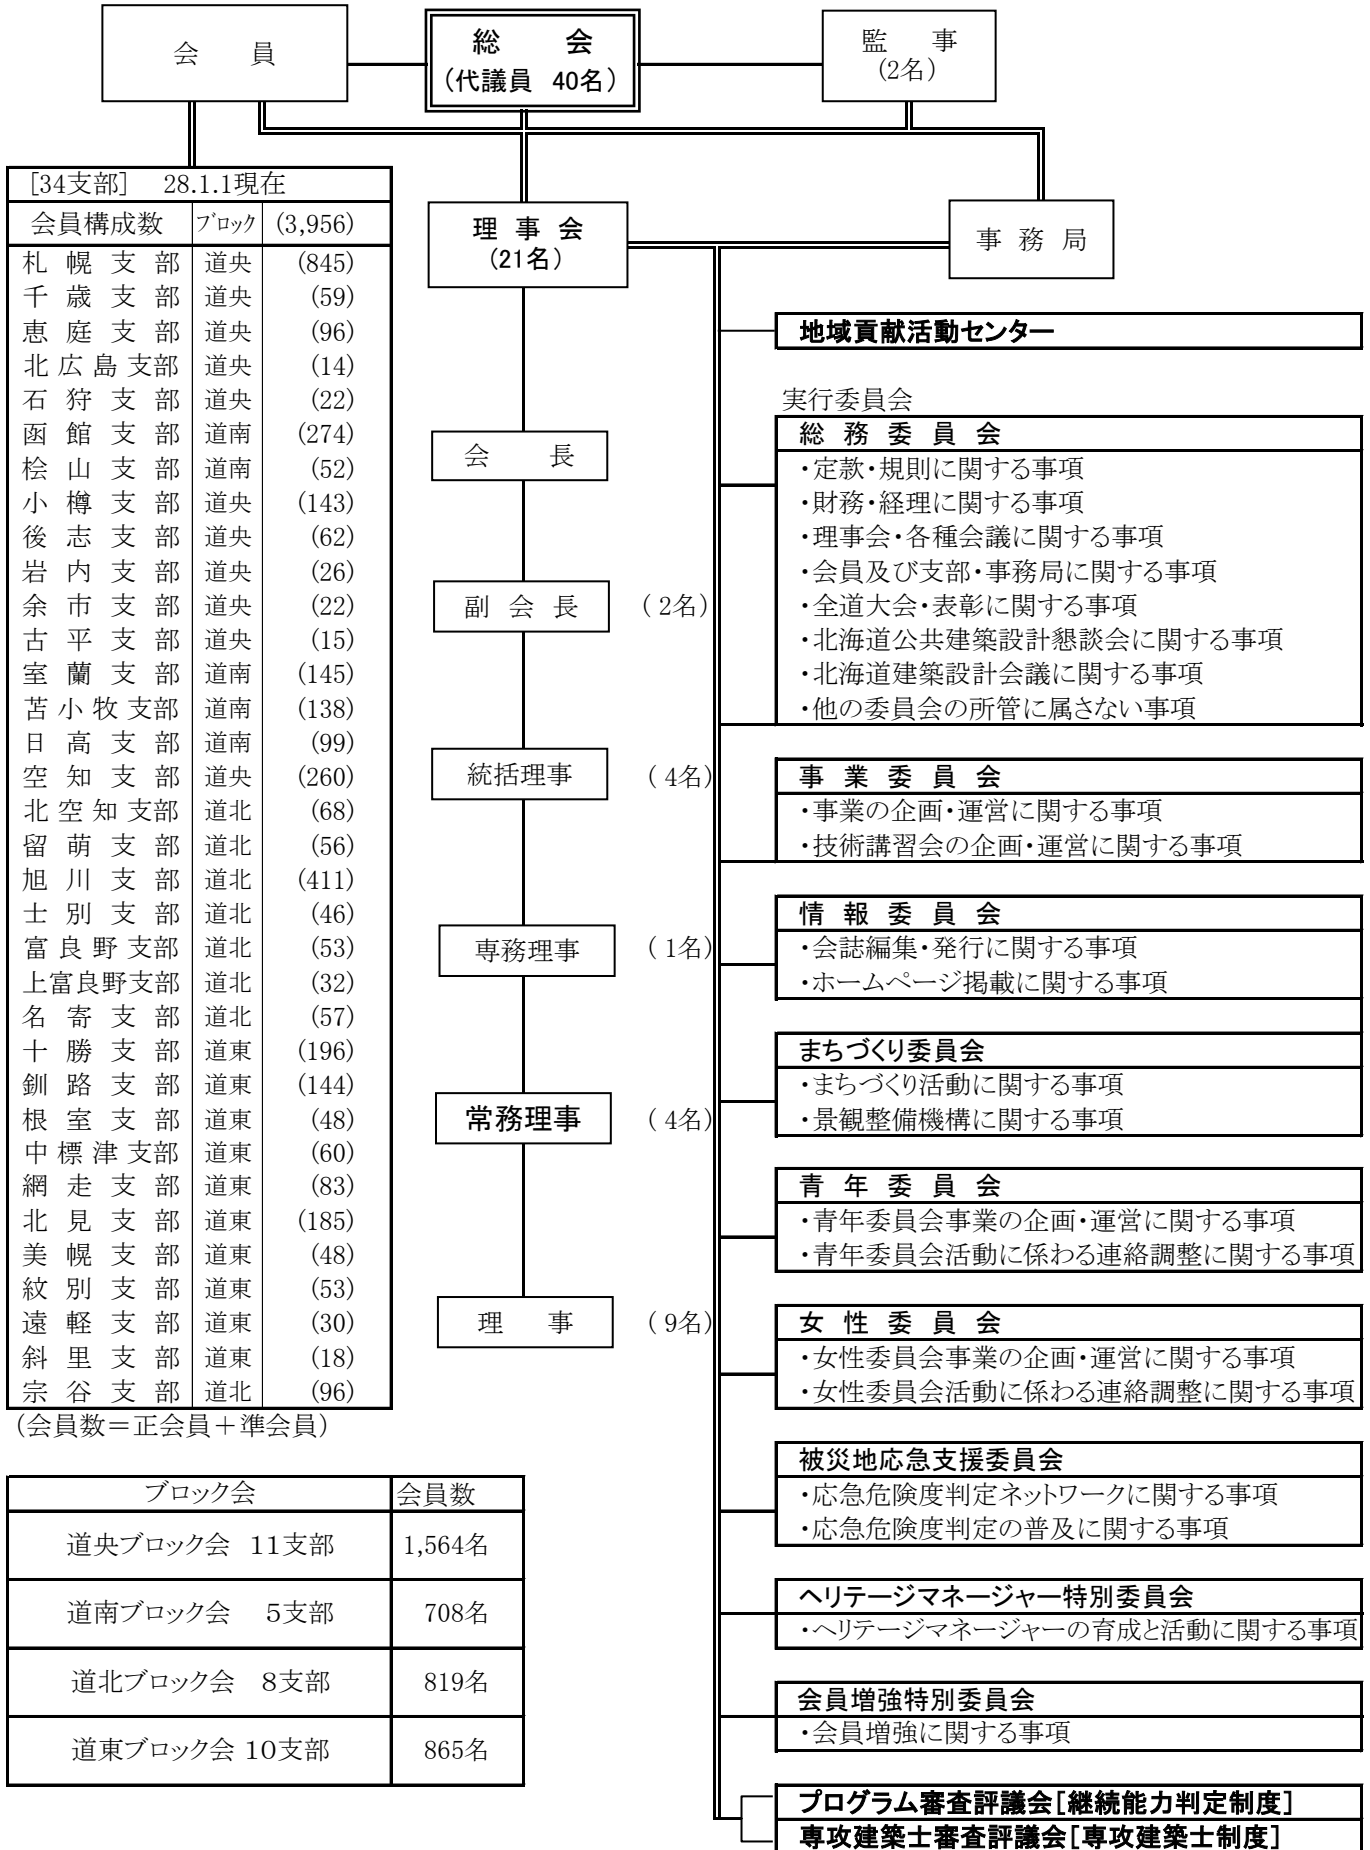

一般社団法人北海道建築士会 機構図

30.1.1現在

[34支部] 28.1.1現在		
会員構成数	ブロック	(3,956)
札幌支部	道央	(845)
千歳支部	道央	(59)
恵庭支部	道央	(96)
北広島支部	道央	(14)
石狩支部	道央	(22)
函館支部	道南	(274)
桧山支部	道南	(52)
小樽支部	道央	(143)
後志支部	道央	(62)
岩内支部	道央	(26)
余市支部	道央	(22)
古平支部	道央	(15)
室蘭支部	道南	(145)
苫小牧支部	道南	(138)
日高支部	道南	(99)
空知支部	道央	(260)
北空知支部	道北	(68)
留萌支部	道北	(56)
旭川支部	道北	(411)
士別支部	道北	(46)
富良野支部	道北	(53)
上富良野支部	道北	(32)
名寄支部	道北	(57)
十勝支部	道東	(196)
釧路支部	道東	(144)
根室支部	道東	(48)
中標津支部	道東	(60)
網走支部	道東	(83)
北見支部	道東	(185)
美幌支部	道東	(48)
紋別支部	道東	(53)
遠軽支部	道東	(30)
斜里支部	道東	(18)
宗谷支部	道北	(96)

(会員数=正会員+準会員)

ブロック会	支部数	会員数
道央ブロック会	11支部	1,564名
道南ブロック会	5支部	708名
道北ブロック会	8支部	819名
道東ブロック会	10支部	865名