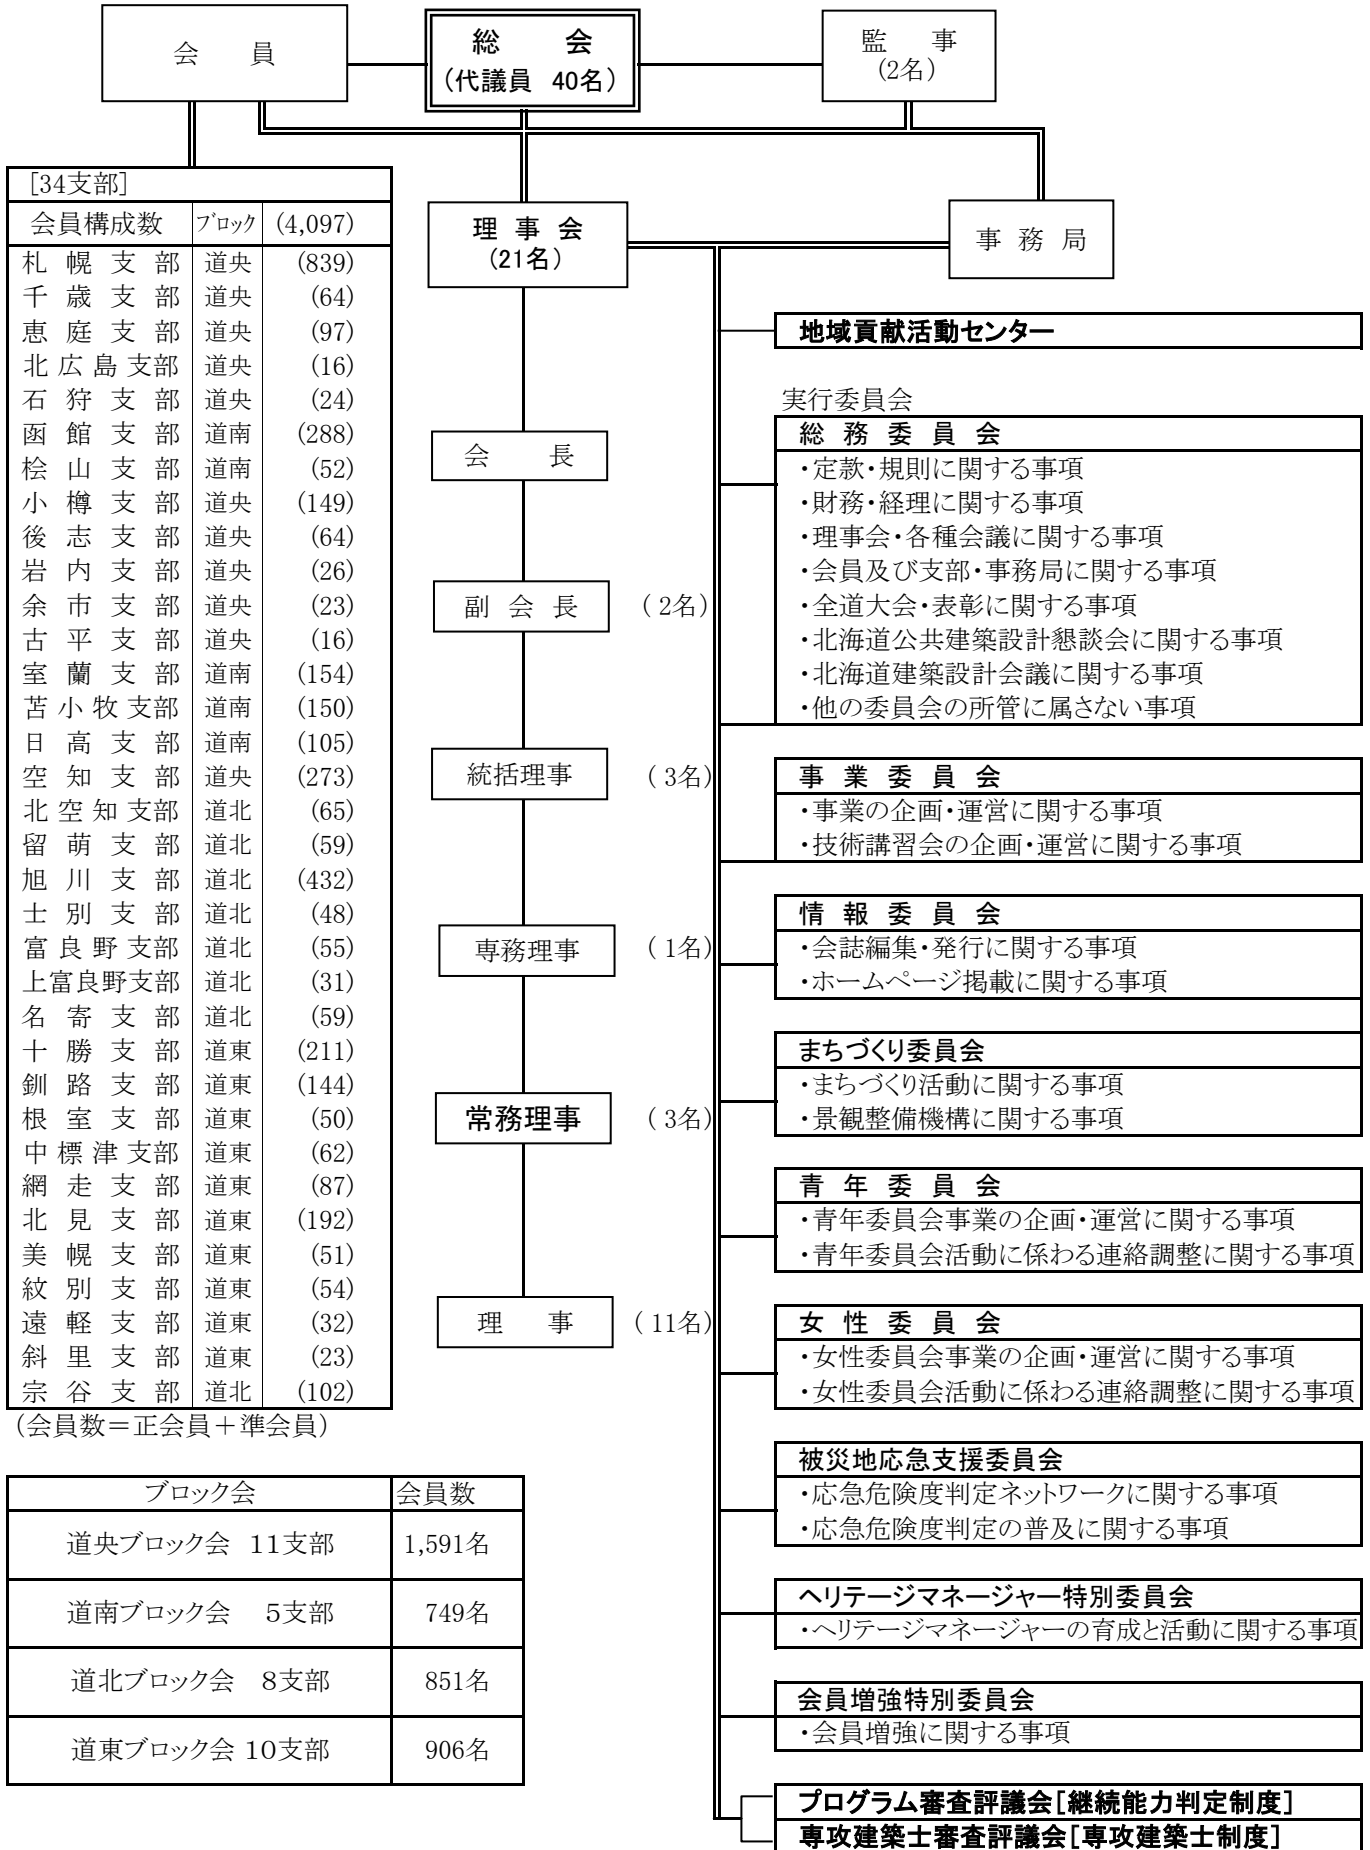

一般社団法人北海道建築士会 機構図

27.12.31現在

[34支部]		
会員構成数	ブロック	(4,097)
札幌支部	道央	(839)
千歳支部	道央	(64)
恵庭支部	道央	(97)
北広島支部	道央	(16)
石狩支部	道央	(24)
函館支部	道南	(288)
桧山支部	道南	(52)
小樽支部	道央	(149)
後志支部	道央	(64)
岩内支部	道央	(26)
余市支部	道央	(23)
古平支部	道央	(16)
室蘭支部	道南	(154)
苫小牧支部	道南	(150)
日高支部	道南	(105)
空知支部	道央	(273)
北空知支部	道北	(65)
留萌支部	道北	(59)
旭川支部	道北	(432)
士別支部	道北	(48)
富良野支部	道北	(55)
上富良野支部	道北	(31)
名寄支部	道北	(59)
十勝支部	道東	(211)
釧路支部	道東	(144)
根室支部	道東	(50)
中標津支部	道東	(62)
網走支部	道東	(87)
北見支部	道東	(192)
美幌支部	道東	(51)
紋別支部	道東	(54)
遠軽支部	道東	(32)
斜里支部	道東	(23)
宗谷支部	道北	(102)

(会員数=正会員+準会員)

ブロック会	会員数
道央ブロック会 11支部	1,591名
道南ブロック会 5支部	749名
道北ブロック会 8支部	851名
道東ブロック会 10支部	906名